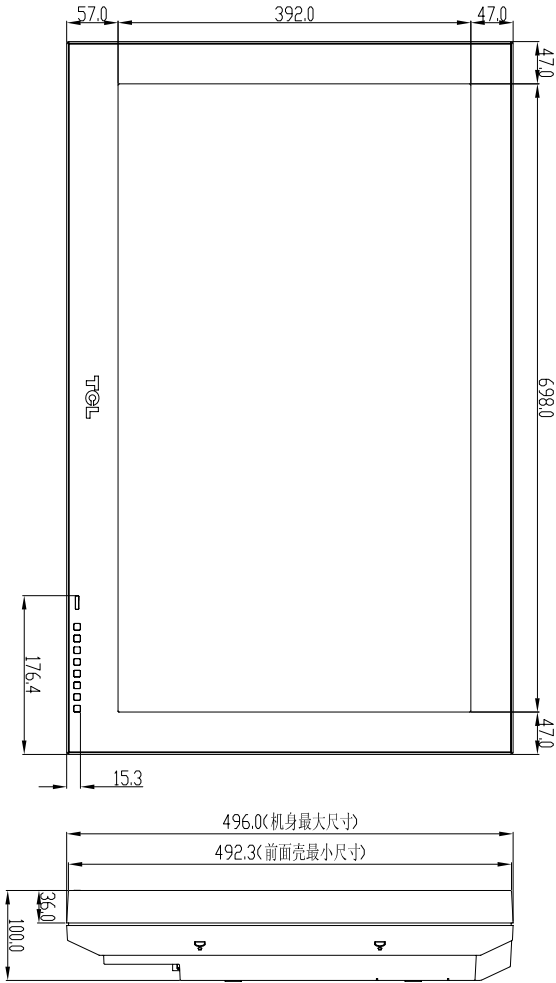

整机尺寸:  
792x100x496mm  
(长x宽x高)

端子口放大图

版本	更改方式	更改单号	日期
设计	陈剑杰	2012-12-18	
工艺			
审核			
批准			

表面处理		*	
32寸监视器		*	
版本	质量	比例	
*			
投影标识	型号		
第 1 张; 共 1 张			
TCL 新技术 (惠州) 有限公司			