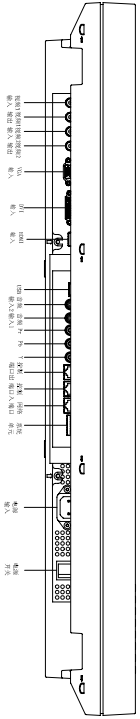

整机尺寸:  
792x100x496mm  
(长x宽x高)

端子口放大图

版本	更改方式	更改单号	日期
设计	陈剑杰	2012-12-18	
工艺			
审核			
批准			

表面处理		*	
32寸监视器		*	
版本	质量	比例	
*			
投影标识	型号		
第 1 张; 共 1 张			
TCL 新技术 (惠州) 有限公司			