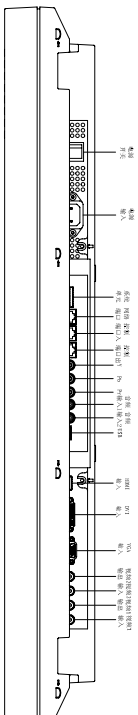

整机尺寸:  
792x100x496mm  
(长x宽x高)

端子口放大图

版本	更改方式	更改单号	日期
设计	陈剑杰	2012-12-18	
工艺			
审核			
批准			

表面处理		*	
32寸监视器		*	
版本	质量	比例	
*			
投影标识	型号		
第 1 张; 共 1 张			
TCL 新技术 (惠州) 有限公司			