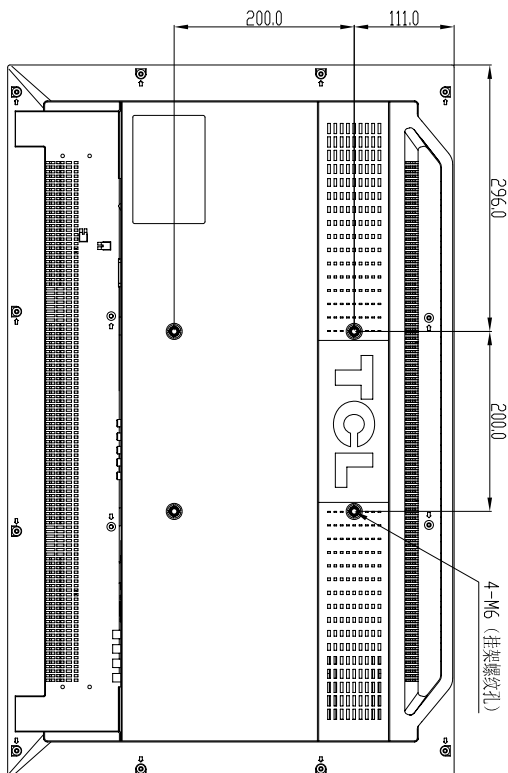

整机尺寸:  
792x100x496mm  
(长x宽x高)

端子口放大图

版本	更改方式	更改单号	日期
设计	陈剑杰	2012-12-18	
工艺			
审核			
批准			

表面处理		*	
32寸监视器		*	
版本	质量	比例	
*			
投影标识	型号		
第 1 张; 共 1 张			
TCL 新技术 (惠州) 有限公司			