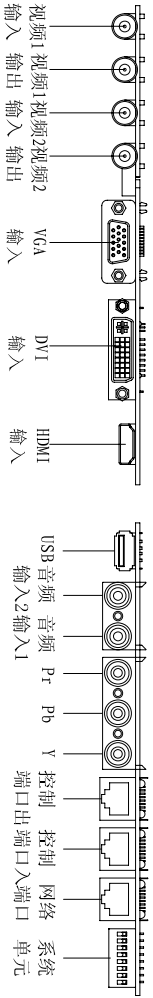

整机尺寸:  
792x100x496mm  
(长x宽x高)

端子口放大图

版本	更改方式	更改单号	日期
设计	陈剑杰	2012-12-18	
工艺			
审核			
批准			

表面处理		*	
32寸监视器		*	
版本	质量	比例	
*			
投影标识	型号		
第 1 张; 共 1 张			
TCL 新技术 (惠州) 有限公司			